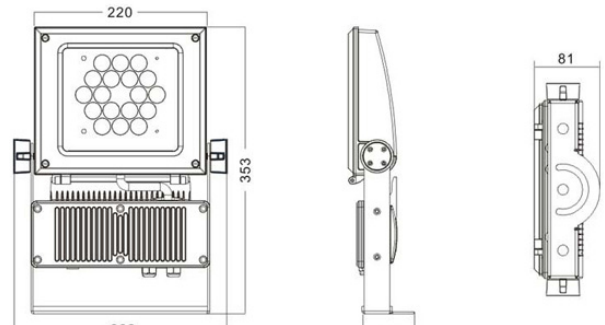

## LED - WALL WASHER

Wall Washer med chassi i formpressad aluminium. Inbyggd driver och med bygelfäste för enkel montering och riktbarhet. Möjlighet till dynamisk ljussättning genom mixning av RGB och White.

Length	262 mm
Height	353 mm
Width	262 mm
Lumen	>1800lm
Power	55W
Input Voltage	AC 100-240V 50/60Hz
Light Source	18 x 3W RGBW CREE LEDs (4R, 5G, 5B, 4W)
IP Rating	IP66
Lens Options	10° / 25° / 40° / 60°
Option	DMX 512