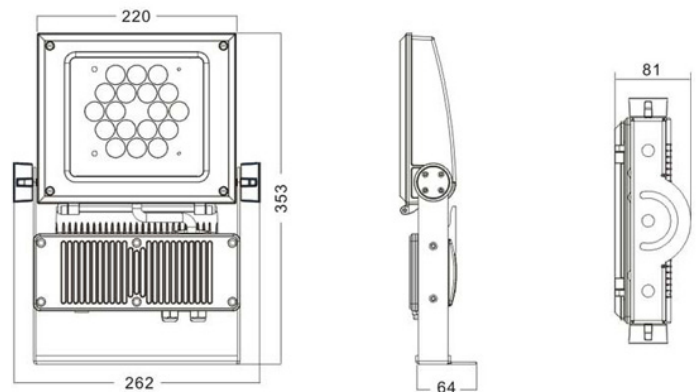

## LED - WALL WASHER

Wall Washer med chassi i formpressad aluminium. Inbyggd driver och med bygelfäste för enkel montering och riktbarhet. Möjlighet till dynamisk ljussättning genom mix mellan kalla och varma dioder.

Wall Washer with die-cast aluminum housing, built-in power supply, specially designed bracket for adjustable head positioning and various beam angles. Possibility of dynamic light design using warm and cold diods.

Length	262 mm
Height	353 mm
Width	262 mm
Lumen	>2400lm
Power	54W
Input Voltage	AC 100-240V 50/60Hz
Light Source	18 x 3W CREE LED (9CW + 9WW)
Kelvin	2900~5900K
IP Rating	IP66
Lens Options	10° / 25° / 40° / 60°