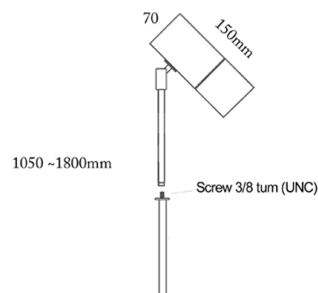

MIC

LED FLOOR LAMP

Chassi i aluminium
Höj- och sänkbart golvstativ

Chassi in aluminum
Adjustable floor stand

Height 1050 mm - 1800 mm
Power 230 V 50 Hz
Light Source LED
Socket GU10

ART 90-109-0012
NAME MIC