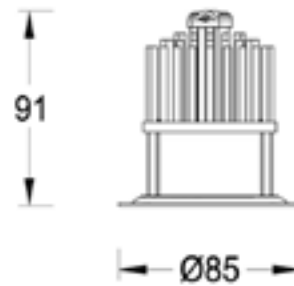

VISI MINI TILT

LED - Down Light

Chassi i formpressad aluminium.
Anodiserad reflektor i 99,98% aluminium.
Ställbar 20°
Vridbar 360°

Aluminum die casting trim
Reflector made of high quality 99,98% pure,
anodized aluminum.
Adjustable 20°
Turnable 360°

Diameter	85 mm
Height	91 mm
Cut out	78 mm
Lumen	1300 lm
Kelvin	3000/4000 K
Cri	>80
Power	230 V 50 Hz
Light Source	CREE LED
Reflector	40°
Option	Dimmable Dali / 1-10V
Colour	White

ART	NAME	SOURCE	LUMEN	KELVIN	WATT	COLOUR	HEAT SINK
74-109-032I	VISI MINI TILT	CREE	1300 lm	3000 K	13W	White	Passive
74-109-042I	VISI MINI TILT	CREE	1300 lm	4000 K	13W	White	Passive